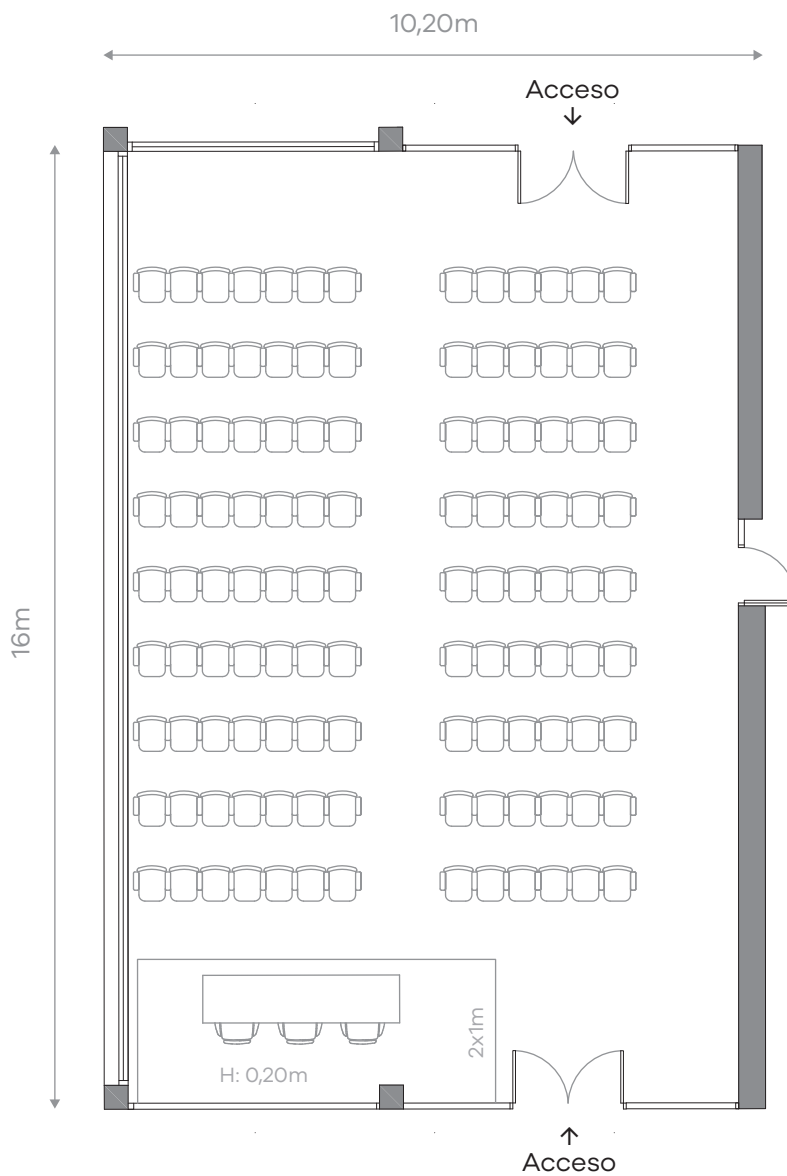

Edificio Centro de Congresos

Configuración habitual teatro
Aforo 150 personas

Superficie aproximada
160m²

Altura (H): 2,90m