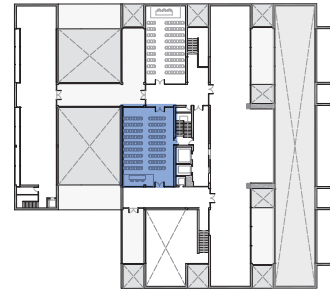

Edificio Centro de Congresos

Configuración habitual teatro
Aforo 150 personas

Superficie aproximada
160m²

Altura (H): 2,90m