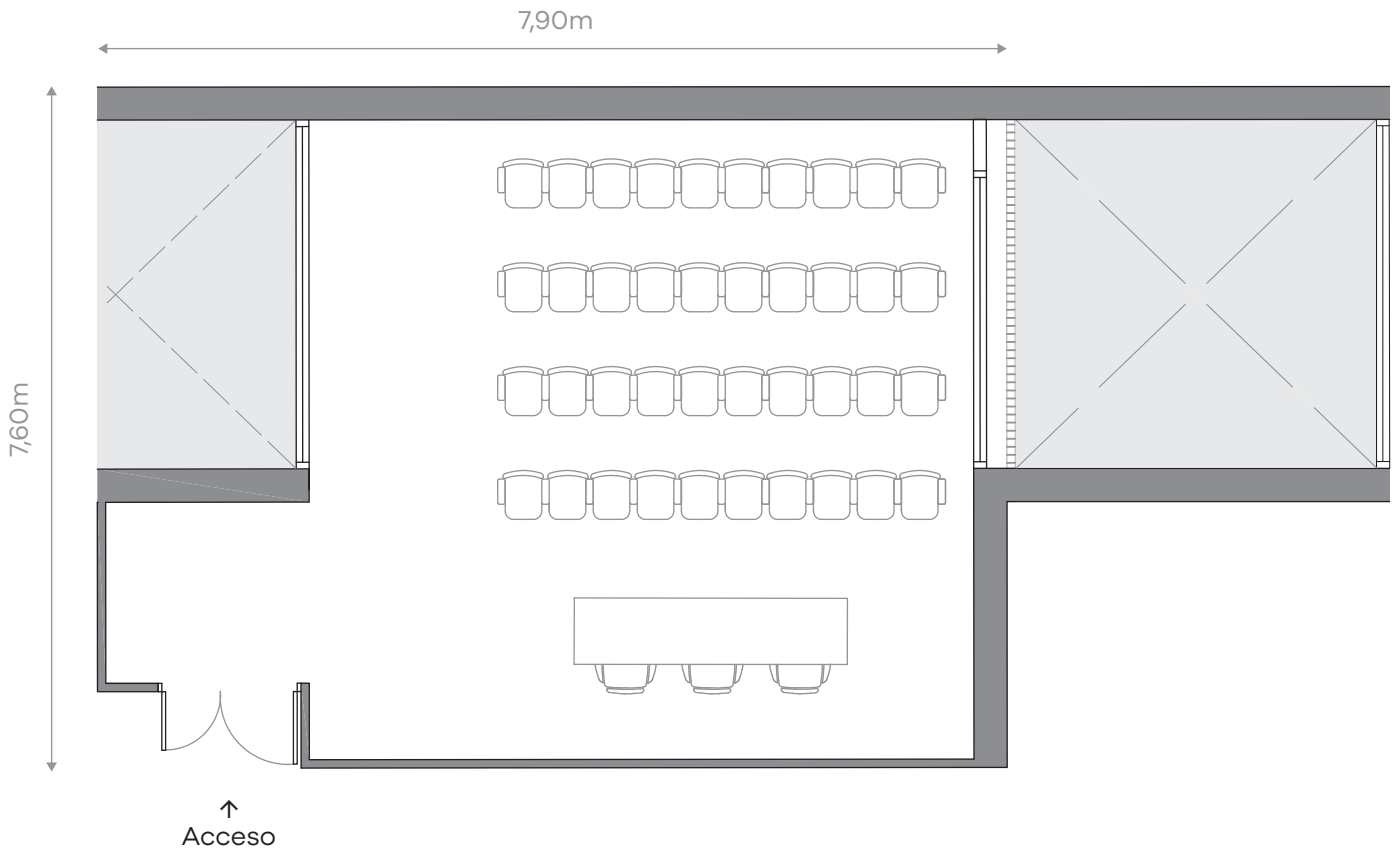

Edificio Centro de Congresos

Configuración habitual teatro
Aforo 50 personas

Superficie aproximada
65m²

Altura (H): 2,75m