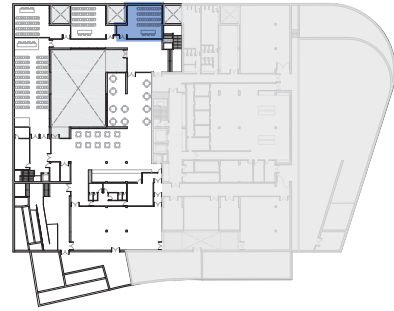

Edificio Centro de Congresos

Configuración habitual teatro
Aforo 50 personas

Superficie aproximada
65m²

Altura (H): 2,75m