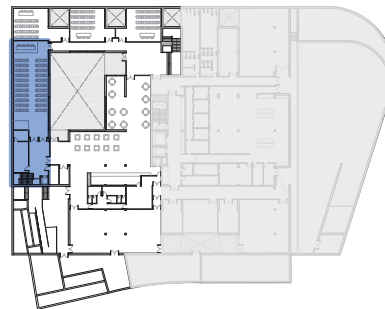

Edificio Centro de Congresos

Configuración habitual teatro  
**Sala 10: Aforo 180 personas**  
**Sala 10+11: Aforo 220 personas**

Superficie aproximada  
**200m<sup>2</sup>**

**Altura (H): 3m**