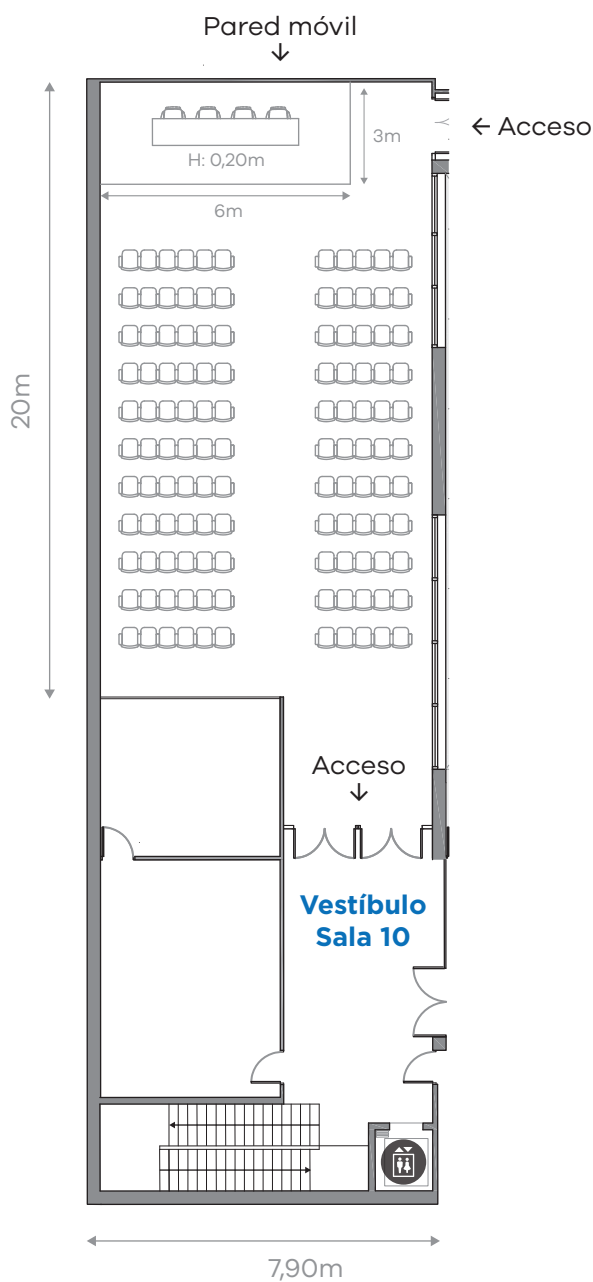

Edificio Centro de Congresos

Configuración habitual teatro  
**Sala 10: Aforo 180 personas**  
**Sala 10+11: Aforo 220 personas**

Superficie aproximada  
**200m<sup>2</sup>**

**Altura (H): 3m**