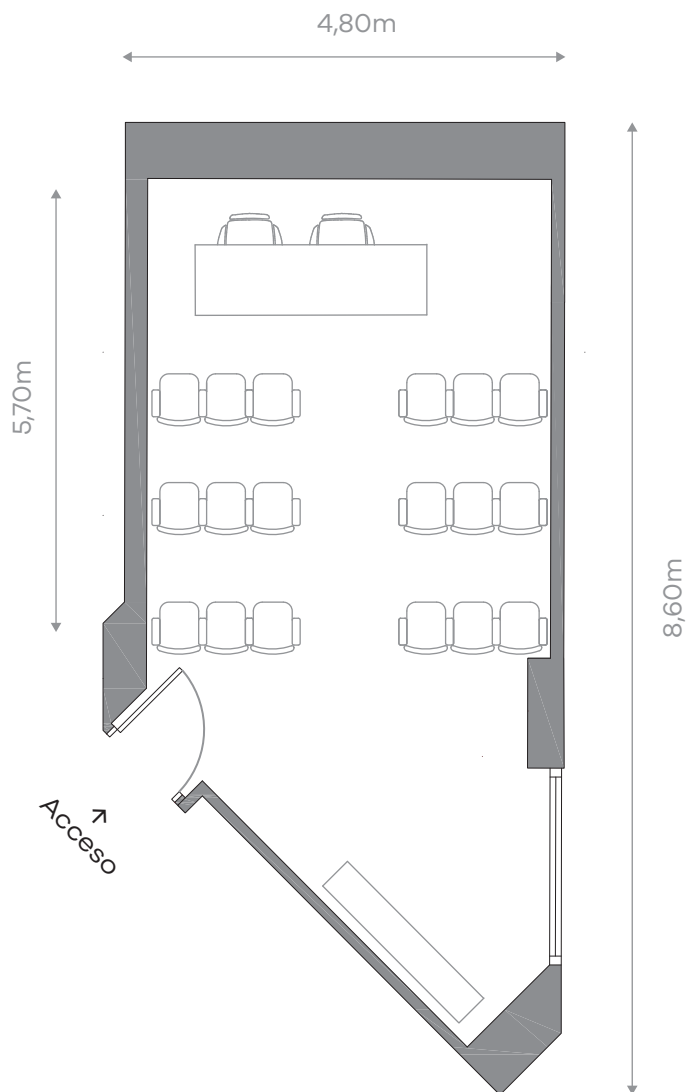

Edificio Auditorio

Configuración habitual  
**Aforo 25 personas**

Superficie aproximada  
**40m<sup>2</sup>**

**Altura (H): 2,75m**