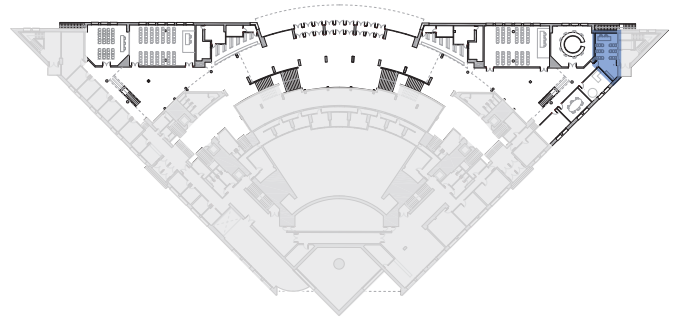

Edificio Auditorio

Configuración habitual  
**Aforo 25 personas**

Superficie aproximada  
**40m<sup>2</sup>**

**Altura (H): 2,75m**