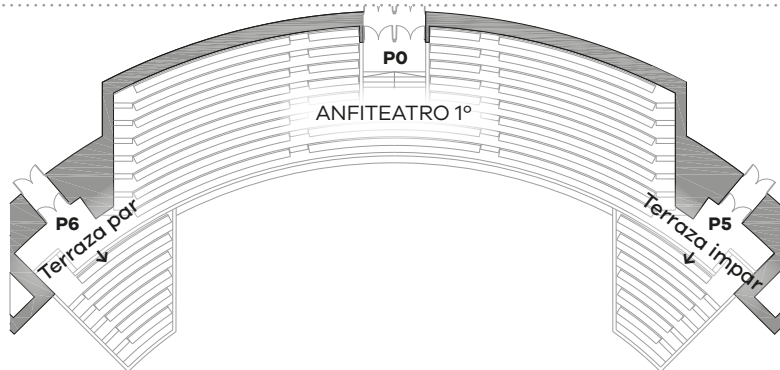

Edificio Auditorio

Configuración teatro Aforo 1.760 butacas

Patio de butacas: 647 butacas
Terrazas: 112 butacas
Anfiteatro 1º: 378 butacas
Anfiteatro 2º: 349 butacas
Paraisos: 274 butacas

Planta 3º Anfiteatro 2º y Paraisos

Planta 2º Anfiteatro 1º y Terrazas

Planta 1º Patio de butacas

Acceso a
terrazza exterior
por planta 2º