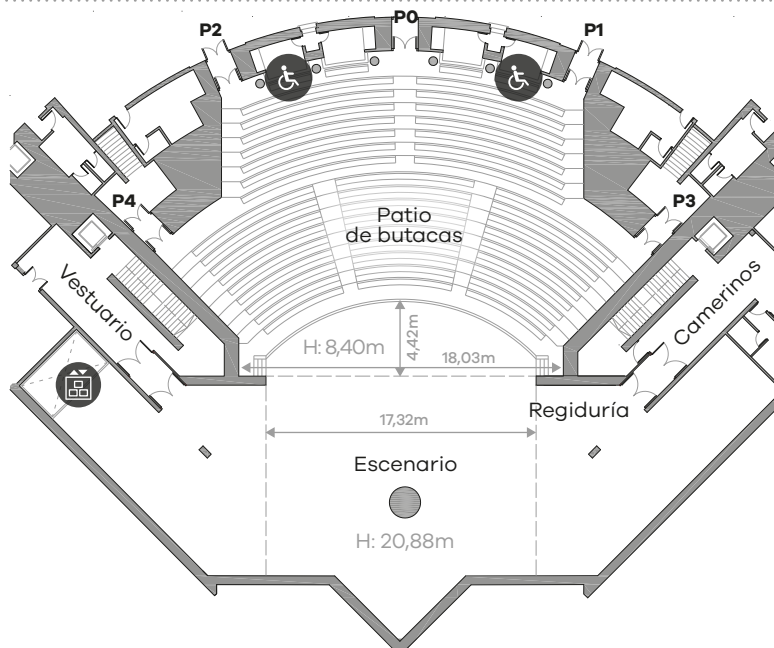

Edificio Auditorio

Configuración teatro Aforo 1.760 butacas

Patio de butacas: 647 butacas
Terrazas: 112 butacas
Anfiteatro 1º: 378 butacas
Anfiteatro 2º: 349 butacas
Paraisos: 274 butacas

Planta 3º Anfiteatro 2º y Paraisos

Planta 2º Anfiteatro 1º y Terrazas

Planta 1º Patio de butacas

Acceso a
terrazza exterior
por planta 2º