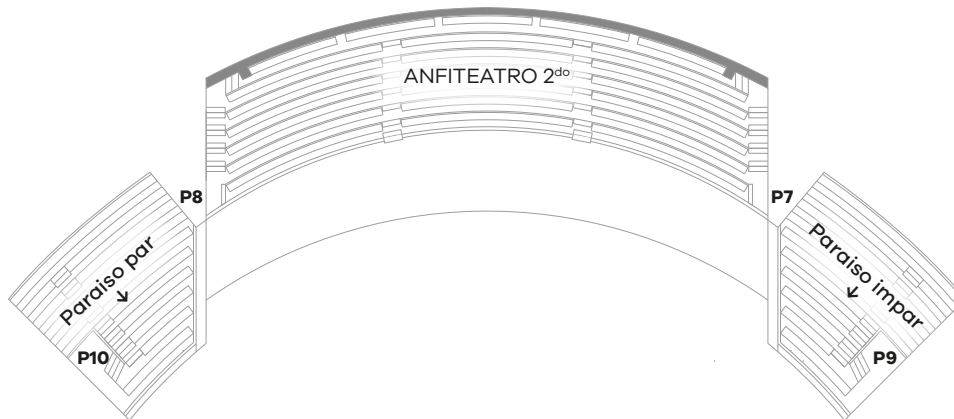

Edificio Auditorio

Configuración teatro Aforo 1.760 butacas

Patio de butacas: 647 butacas
Terrazas: 112 butacas
Anfiteatro 1º: 378 butacas
Anfiteatro 2º: 349 butacas
Paraisos: 274 butacas

Planta 3º Anfiteatro 2º y Paraisos

Planta 2º Anfiteatro 1º y Terrazas

Planta 1º Patio de butacas

Acceso a
terrazza exterior
por planta 2º