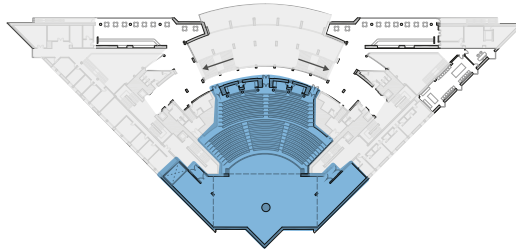

Edificio Auditorio

Configuración teatro Aforo 1.760 butacas

Patio de butacas: 647 butacas
Terrazas: 112 butacas
Anfiteatro 1º: 378 butacas
Anfiteatro 2º: 349 butacas
Paraisos: 274 butacas

Planta 3º Anfiteatro 2º y Paraisos

Planta 2º Anfiteatro 1º y Terrazas

Planta 1º Patio de butacas

Acceso a
terrazza exterior
por planta 2º