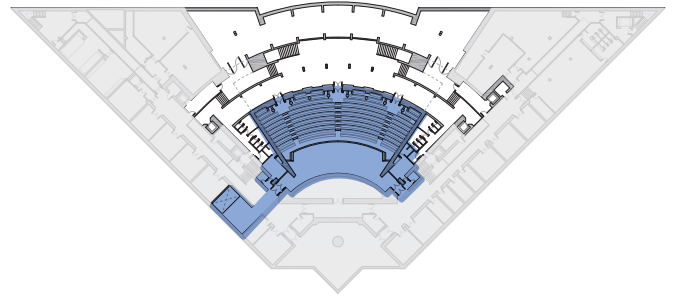

Edificio Auditorio

Configuración teatro  
Aforo 457 personas