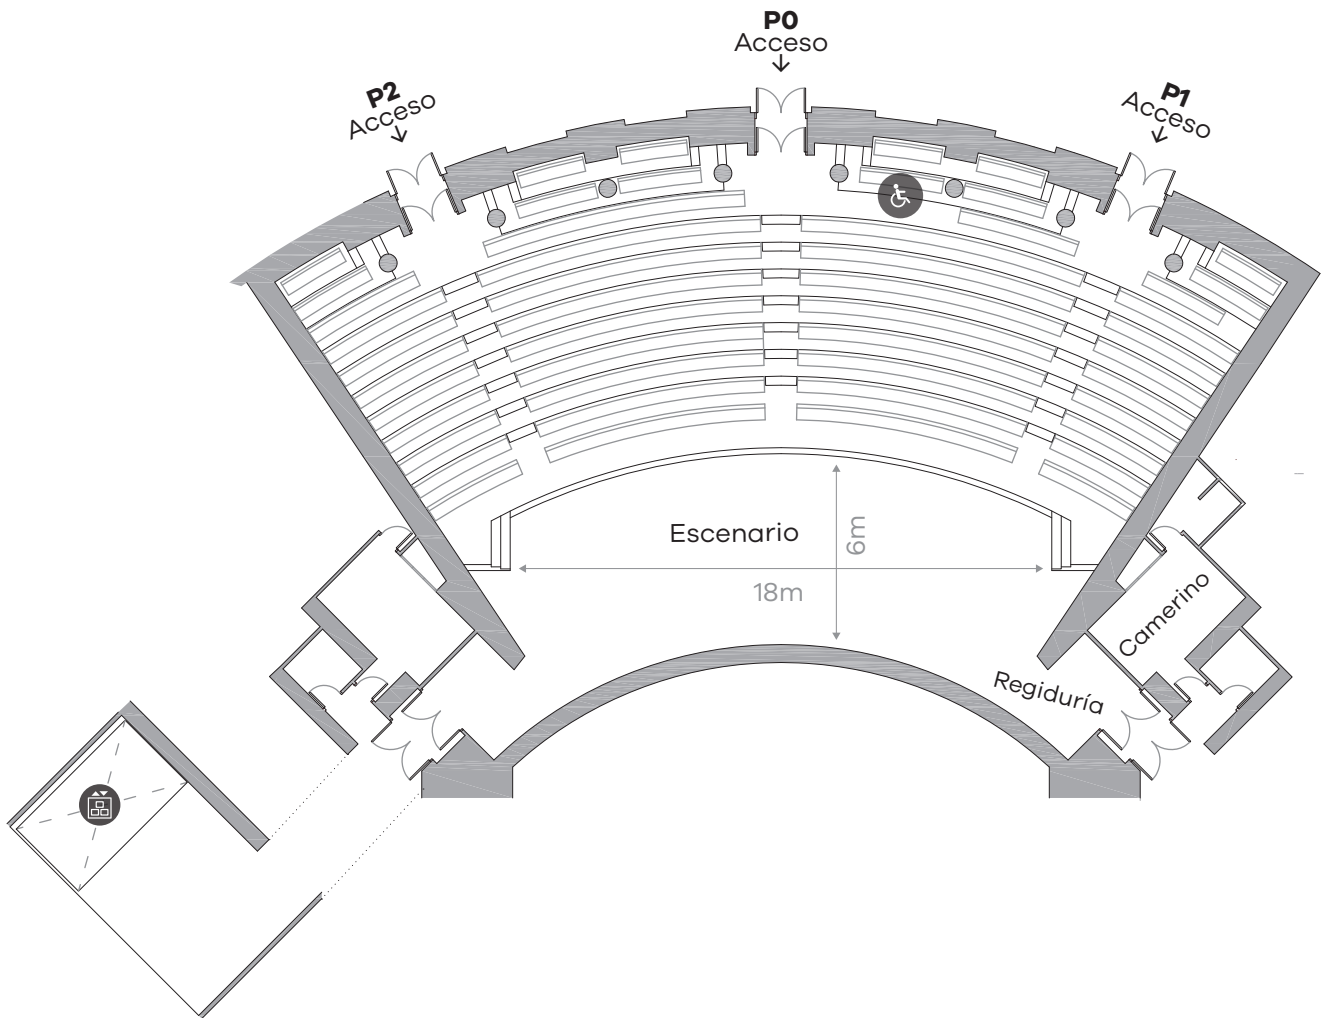

Edificio Auditorio

Configuración teatro  
Aforo 457 personas