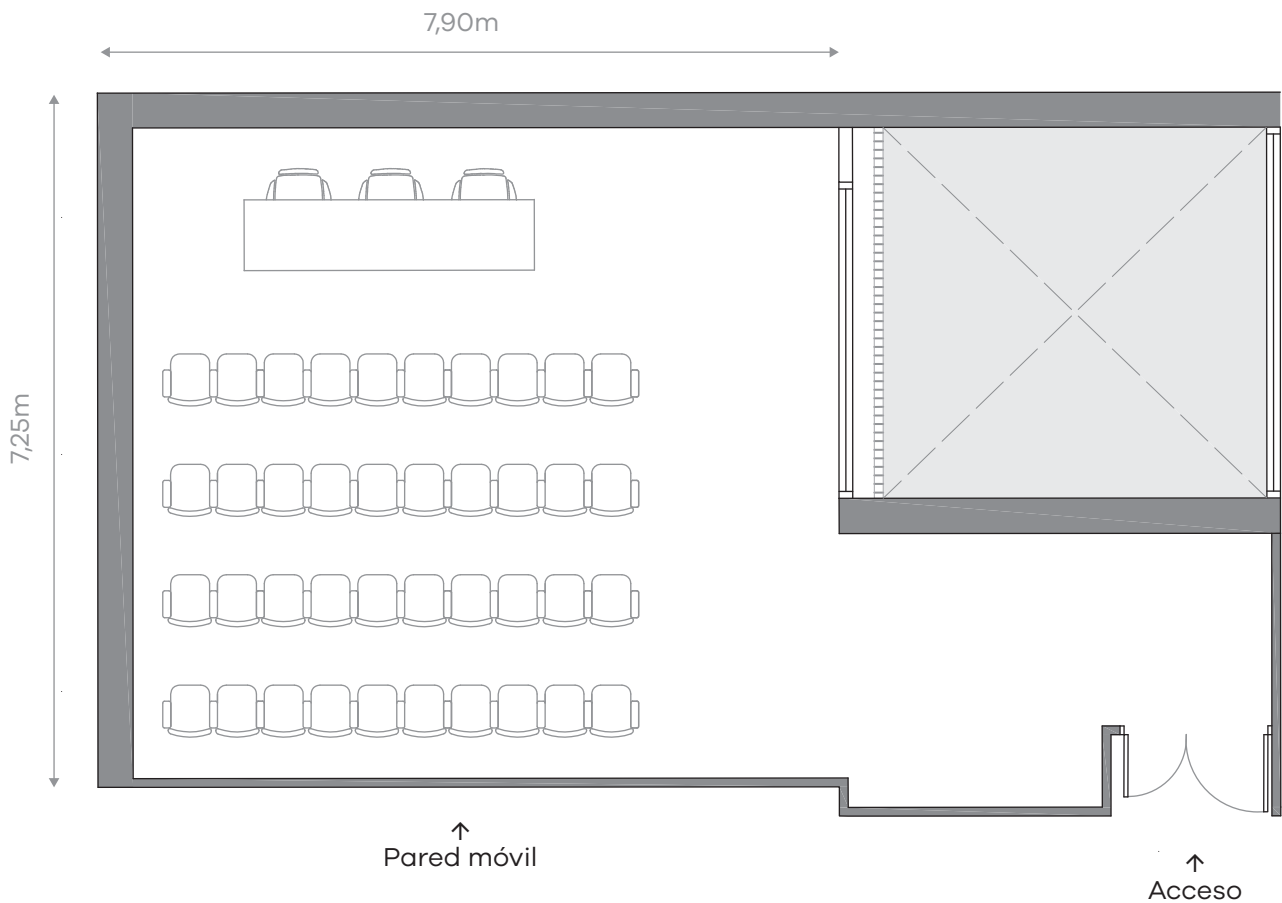

Edificio Centro de Congresos

Configuración habitual teatro  
**Aforo 50 personas**

Superficie aproximada  
**65m<sup>2</sup>**

**Altura (H): 3m**