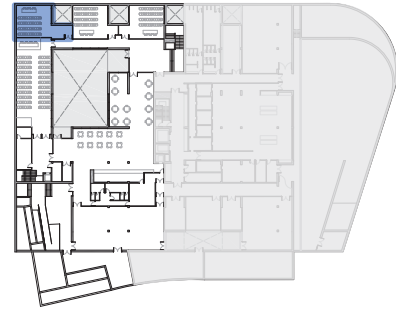

Edificio Centro de Congresos

Configuración habitual teatro  
**Aforo 50 personas**

Superficie aproximada  
**65m<sup>2</sup>**

**Altura (H): 3m**