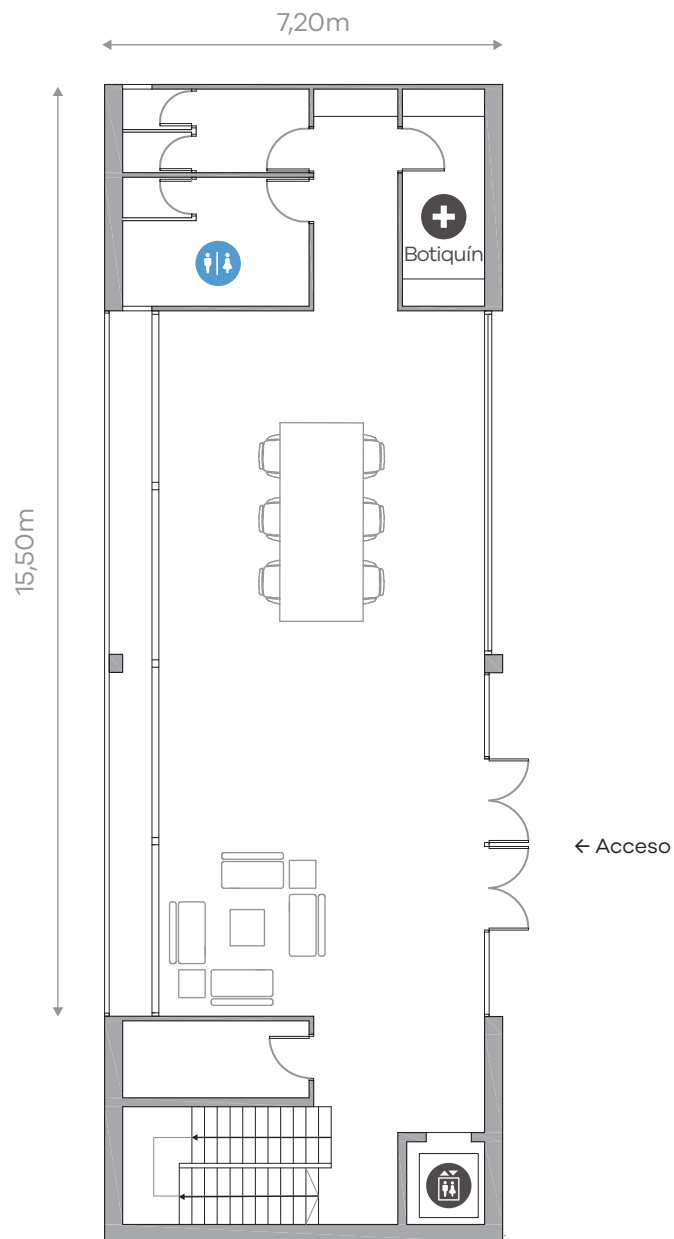

Edificio Centro de Congresos

Configuración habitual
Despacho

Altura (H): 3m