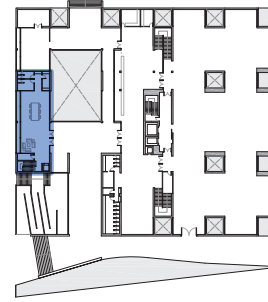

Edificio Centro de Congresos

Configuración habitual
Despacho

Altura (H): 3m