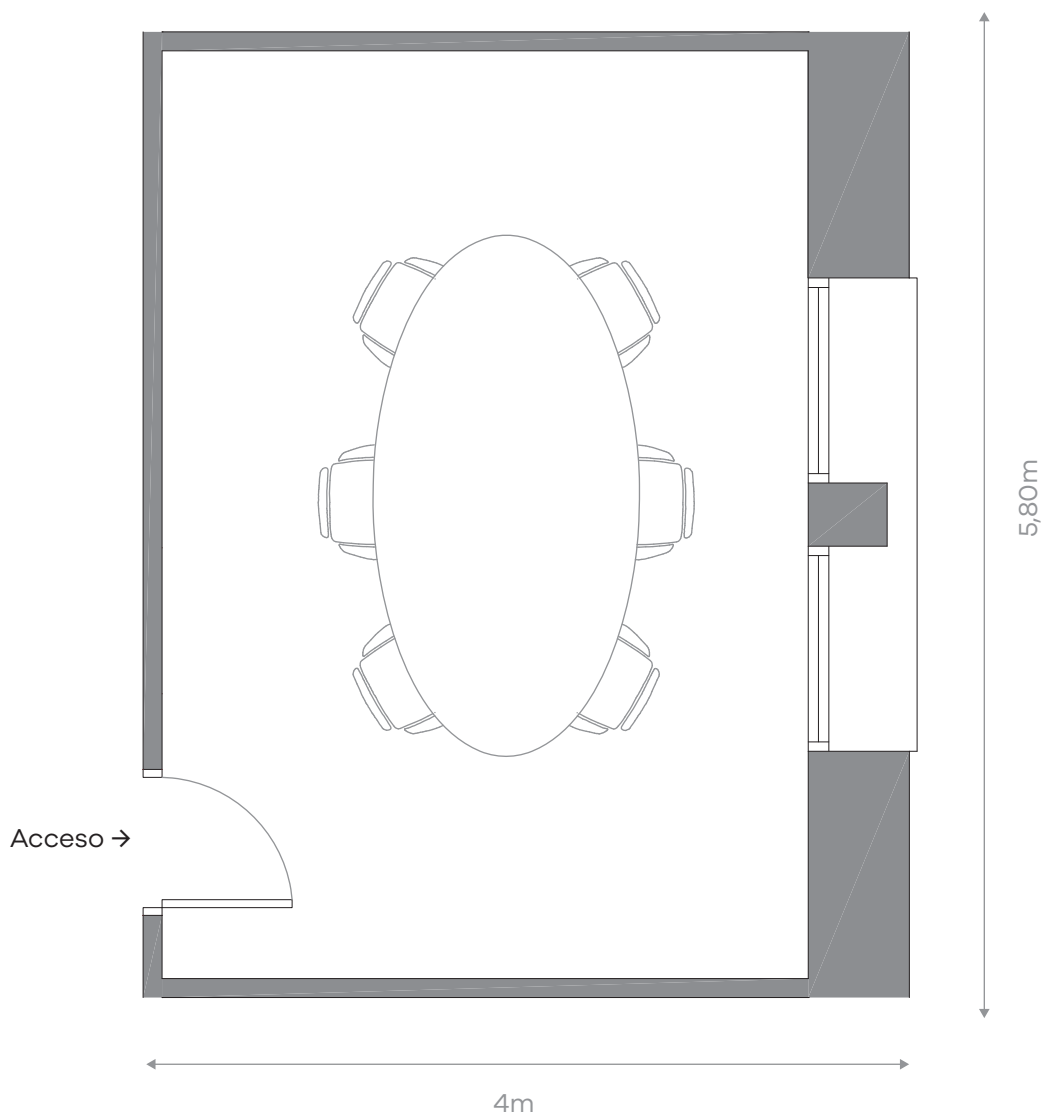

Edificio Auditorio

Configuración habitual  
Despacho · Aforo 10 personas

Superficie aproximada  
25m<sup>2</sup>

Altura (H): 2,75m