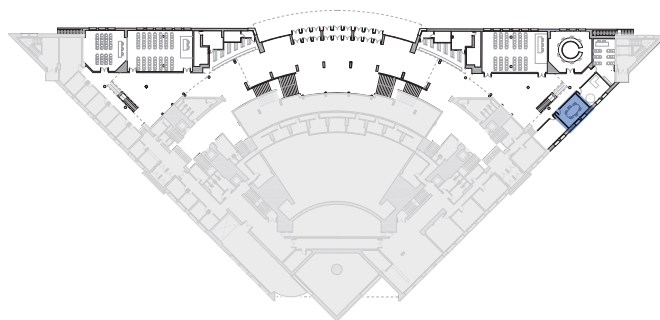

Edificio Auditorio

Configuración habitual  
Despacho · Aforo 10 personas

Superficie aproximada  
25m<sup>2</sup>

Altura (H): 2,75m