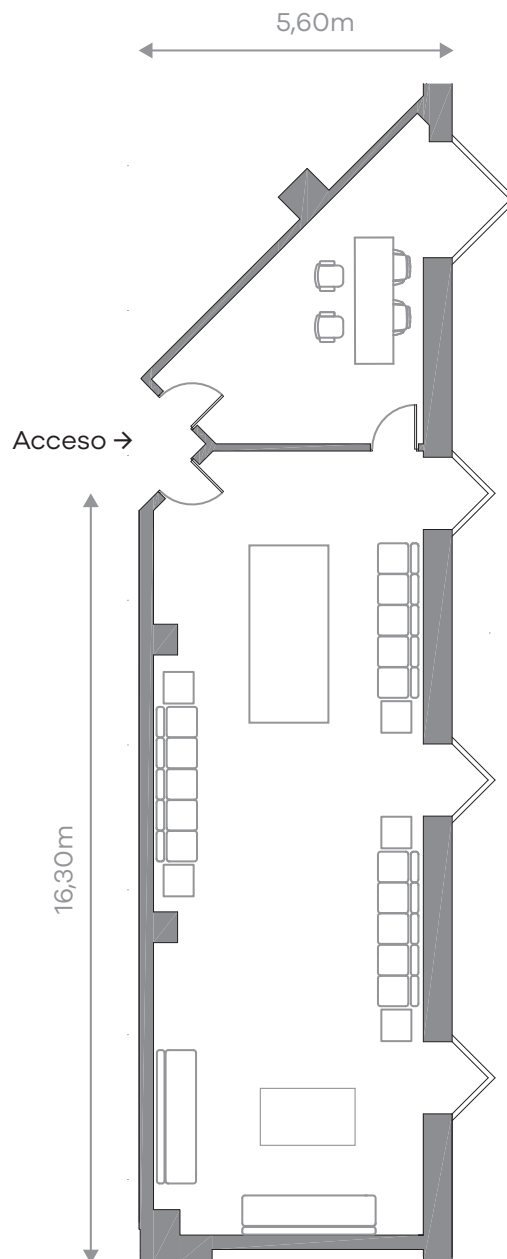

Edificio Auditorio

Configuración normal  
Despacho

Superficie aproximada  
92m<sup>2</sup> (salón) y 25m<sup>2</sup> (despacho)

Altura (H): 2,49m